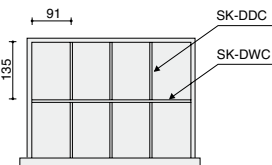

■両開き整理庫
SK-337F1N
¥78,700
外寸法/W880×D380×H880
A4縦型3列7段・両開き
引出内寸法/W225×D302×H38
(A4縦)
引き出し/強化PS
●扉錠付き

■両開き整理庫
SK-3315F1N
¥112,300
外寸法/W880×D380×H880
A4縦型3列15段・両開き
引出内寸法/W225×D302×H38
(A4縦)
引き出し/強化PS
●扉錠付き

■両開き整理庫
SK-3615F1N
¥138,300
外寸法/W880×D380×H1790
A4縦型3列15段・両開き
引出内寸法/W225×D302×H38
(A4縦)
引き出し/強化PS
●扉錠付き
●棚板を追加される時は、**A-S36F1N**をお使いください。

オプション

●引き出し内部をさらに小さく分割するため、付属品として、仕切板を別途販売しています。

■仕切板(整理庫用)

SK-DDC(縦仕切り1枚) ¥750

外寸法/W279×D59×t2

SK-DWC(横仕切り1枚) ¥915

外寸法/W382×D59×t2

■トレイ仕切板

品番	価格
SKD-AD2 (縦仕切り1枚)	¥245
SKD-AW2 (横仕切り1枚)	¥210

〈ご注意〉

●A4縦型タイプにはA4フォルダーは入りません。

仕様
本体・扉・引き出し鏡板・棚板/
スチール、焼付塗装
引き手/樹脂成型品(ABS)
トレイ/樹脂成型品(スチロール)

雑誌架 MAGAZINE RACK

グリーン購入法適合

■雑誌架(3段)
ZK-13F1N
¥70,400

外寸法/
W1000×D400×H1108
有効庫内寸法/
W950×D308×H235

■雑誌架(5段)
ZK-15F1N
¥101,600

外寸法/
W1000×D400×H1790
有効庫内寸法/
W950×D308×H235

オプション

■ベース
ZKB-104F4N
¥4,400
外寸法/
W998×D385×H60