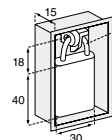

〈ご注意〉

●雑誌架・メールボックスは、転倒防止のため、壁・床との固定をおすすめします。
●地震対策については、P.860～をご確認ください。

仕様 本体・扉・棚板/スチール、焼付塗装 雑誌受け/スチールワイヤー(φ6)、クロームメッキ

メールボックス MAIL BOX

グリーン購入法適合

●南京錠掛け金具付き
※南京錠は付属していません。
※幅30mmの南京錠が最適です。

■メールボックス
MB-1F1N ¥87,800

外寸法/W900×D380×H950
内寸法/W260×D358×H195
投入口寸法/W250×H25
●3列4段
●南京錠掛け金具付き
※南京錠は付属していません。

■メールボックス
MB-2F1N ¥159,100

外寸法/W900×D380×H1790
内寸法/W260×D358×H195
投入口寸法/W250×H25
●3列8段
●南京錠掛け金具付き
※南京錠は付属していません。

仕様 本体・扉/スチール、焼付塗装