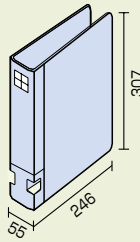

# A4サイズ対応保管庫

STORAGE CABINET

グリーン購入法適合

デッドスペースがなくなり効率的に収納できます。

A4縦型のファイリング用品を使って収納する場合

従来の保管庫

4段

A4縦型のファイリング用品を使用して収納するとデッドスペースが目立ちます。

A4サイズ対応保管庫

5段

上置きと下置きの収納の高さを変えることで、デッドスペースをなくしました。A4ファイリング用品を使用して効果的に収納することができます。

オープンタイプ			
上置き 下置き		<b>S-KU320F1</b> ¥32,100	外寸法/ H730×W880×D400 内寸法/W818×D398×H662 棚板/1枚(ピッチ24mmで可動) 棚板寸法/W856×D317 ※上置き品番には上下連結金具がセットされています。
		<b>S-K320F1N</b> ¥31,400	
上置き 下置き		<b>S-K340F1N</b> ¥38,600	外寸法/ H1060×W880×D400 内寸法/W818×D398×H992 棚板/2枚(ピッチ24mmで可動) 棚板寸法/W856×D317
上置き 下置き		<b>S-K370F1N</b> ¥52,100	外寸法/ H1850×W880×D400 内寸法/W818×D398×H1730 棚板/4枚(ピッチ24mmで可動) 棚板寸法/W856×D317 ※ベース取り付け不可

両開きタイプ			
上置き 下置き		<b>S-370F1N</b> ¥69,200	外寸法/ H1850×W880×D400 内寸法/W805×D372×H1700 棚板/4枚(ピッチ24mmで可動) 棚板寸法/W856×D317 錠・ラッチ付き ※ベース取り付け不可

オプション			
■ベース(引き違い戸、H1060までのオープン用)			
品番	価格	仕様	外寸法 W・D・H
<b>S-314B-F4</b>	<b>¥4,800</b>	W 880用	880・385・60
<b>S-614B-F4</b>	<b>¥6,900</b>	W1760用	1760・385・60
■棚板(棚受け付き)			
品番	価格	外寸法 W・D・H	
<b>A-S36F1N</b>	<b>¥3,200</b>	856・317・20	