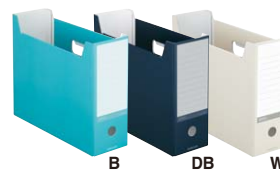

■ファイルボックス<NEOS>
A4-NELF-B・DB・W ¥380

ステーションリー編 P.221