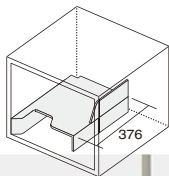

## 2種類の「庫内仕切り」で効率よく収納

### Sタイプ

耐荷重(等分布)98N(約10kgf)

ストック書類や雑誌など背ラベルが視認しやすいA4タテ向きと、ファイルボックスなどA4ヨコ向きを同時に整理・収納できます。庫内仕切りの下のスペースには、13インチ程度のノートPCやタブレットなどの端末機器が置けます。

A4タテ向きとA4ヨコ向きを同時に整理可能