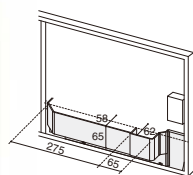

### メール穴ありタイプ

メールポケットが付属しています。A4をヨコ入れできるサイズのメール穴は、硬めの書類でもスムーズに投入可能。取り出す際に指を入れられる便利なスリット付きです。

※扉裏トレイ内には精密機器を収納しないでください。 ※耐荷重19.6N(約2.0kgf)

### メール穴なしタイプ

ペンやメモ帳、名刺のストックなど、小物の収納に便利です。トレイ内の仕切りは、小物同士が混ざらないための配慮です。