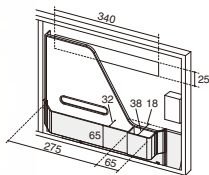

### Bタイプ

耐荷重(等分布)196N(約20kgf)

A4ヨコ向きのファイルボックスなどがすっきりと収納できます。庫内仕切りの下のスペースには、15インチ程度までのノートPCなどの端末機器が置けます。

A4ヨコ向きのファイルボックス4つが収容可能

※15インチ程度のノートPCは、H30mmまでのタイプが収納できます。

### メール穴ありタイプ

メールポケットが付属しています。A4をヨコ入れできるサイズのメール穴は、硬めの書類でもスムーズに投入可能。取り出す際に指を入れられる便利なスリット付きです。

※扉裏トレイ内には精密機器を収納しないでください。 ※耐荷重19.6N(約2.0kgf)