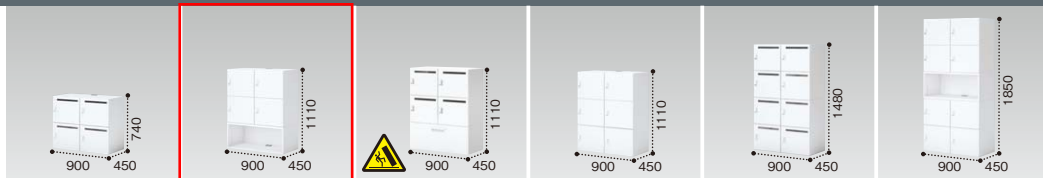

縦置き・横置き2WAYで使用可能

■ファイルボックス<NEOS>  
A4-NELF-B・DB・W ¥380

ステーションリー編 P.221

ホワイト (ベース必要)

電源なし		メール穴	4人用	4人用下段オープン	4人用下段ラテラル	6人用	8人用	8人用中段オープン	
Sタイプ	シリンダー	あり	SNN-R043YMS-SAW1 ¥108,300	SNN-RB45YMS-SAW1 ¥148,300	SNN-RL45YMS-SAW1 ¥177,400	SNN-R065YMS-SAW1 ¥153,500	SNN-R086YMS-SAW1 ¥216,600	SNN-RM87YMS-SAW1 ¥256,600	
		なし	SNN-R043YXS-SAW1 ¥101,800	SNN-RB45YXS-SAW1 ¥141,800	SNN-RL45YXS-SAW1 ¥171,000	SNN-R065YXS-SAW1 ¥145,000	SNN-R086YXS-SAW1 ¥203,600	SNN-RM87YXS-SAW1 ¥243,600	
	ダイヤル	あり	SNN-R043DMS-SAW1 ¥118,000	SNN-RB45DMS-SAW1 ¥158,000	SNN-RL45DMS-SAW1 ¥194,700	SNN-R065DMS-SAW1 ¥168,200	SNN-R086DMS-SAW1 ¥236,000	SNN-RM87DMS-SAW1 ¥276,000	
		なし	SNN-R043DXS-SAW1 ¥111,600	SNN-RB45DXS-SAW1 ¥151,600	SNN-RL45DXS-SAW1 ¥188,300	SNN-R065DXS-SAW1 ¥159,600	SNN-R086DXS-SAW1 ¥223,200	SNN-RM87DXS-SAW1 ¥263,200	
	プッシュオート	あり	SNN-R043AMS-SAW1 ¥142,900	SNN-RB45AMS-SAW1 ¥182,900	—	SNN-R065AMS-SAW1 ¥205,400	SNN-R086AMS-SAW1 ¥285,800	SNN-RM87AMS-SAW1 ¥325,800	
		なし	SNN-R043AXS-SAW1 ¥136,400	SNN-RB45AXS-SAW1 ¥176,400	—	SNN-R065AXS-SAW1 ¥196,900	SNN-R086AXS-SAW1 ¥272,800	SNN-RM87AXS-SAW1 ¥312,800	
	ICカード	あり	SNN-R043CMS-SAW1 ¥224,500	SNN-RB45CMS-SAW1 ¥264,500	—	SNN-R065CMS-SAW1 ¥327,800	SNN-R086CMS-SAW1 ¥449,000	SNN-RM87CMS-SAW1 ¥489,000	
		なし	SNN-R043CXS-SAW1 ¥218,000	SNN-RB45CXS-SAW1 ¥258,000	—	SNN-R065CXS-SAW1 ¥319,300	SNN-R086CXS-SAW1 ¥436,000	SNN-RM87CXS-SAW1 ¥476,000	
	Bタイプ	シリンダー	あり	SNN-R043YMB-SAW1 ¥110,900	SNN-RB45YMB-SAW1 ¥150,900	SNN-RL45YMB-SAW1 ¥179,800	SNN-R065YMB-SAW1 ¥157,500	SNN-R086YMB-SAW1 ¥221,900	SNN-RM87YMB-SAW1 ¥261,900
			なし	SNN-R043YXB-SAW1 ¥104,500	SNN-RB45YXB-SAW1 ¥144,500	SNN-RL45YXB-SAW1 ¥173,300	SNN-R065YXB-SAW1 ¥149,000	SNN-R086YXB-SAW1 ¥209,000	SNN-RM87YXB-SAW1 ¥249,000
		ダイヤル	あり	SNN-R043DMB-SAW1 ¥120,300	SNN-RB45DMB-SAW1 ¥160,300	SNN-RL45DMB-SAW1 ¥197,100	SNN-R065DMB-SAW1 ¥171,600	SNN-R086DMB-SAW1 ¥240,700	SNN-RM87DMB-SAW1 ¥280,700
			なし	SNN-R043DXB-SAW1 ¥113,900	SNN-RB45DXB-SAW1 ¥153,900	SNN-RL45DXB-SAW1 ¥190,600	SNN-R065DXB-SAW1 ¥163,100	SNN-R086DXB-SAW1 ¥227,800	SNN-RM87DXB-SAW1 ¥267,800
プッシュオート		あり	SNN-R043AMB-SAW1 ¥145,200	SNN-RB45AMB-SAW1 ¥185,200	—	SNN-R065AMB-SAW1 ¥208,900	SNN-R086AMB-SAW1 ¥290,300	SNN-RM87AMB-SAW1 ¥330,300	
		なし	SNN-R043AXB-SAW1 ¥138,700	SNN-RB45AXB-SAW1 ¥178,700	—	SNN-R065AXB-SAW1 ¥200,300	SNN-R086AXB-SAW1 ¥277,400	SNN-RM87AXB-SAW1 ¥317,400	
ICカード		あり	SNN-R043CMB-SAW1 ¥226,700	SNN-RB45CMB-SAW1 ¥266,700	—	SNN-R065CMB-SAW1 ¥331,300	SNN-R086CMB-SAW1 ¥453,500	SNN-RM87CMB-SAW1 ¥493,500	
		なし	SNN-R043CXB-SAW1 ¥220,300	SNN-RB45CXB-SAW1 ¥260,300	—	SNN-R065CXB-SAW1 ¥322,700	SNN-R086CXB-SAW1 ¥440,600	SNN-RM87CXB-SAW1 ¥480,600	