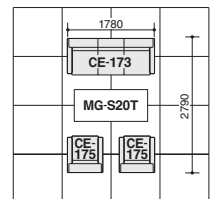

(イス)
木肘部/ビーチ成型合板、
ポリウレタン塗装
着色仕上げ