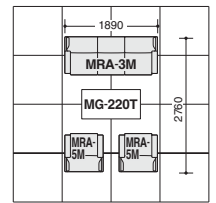

(イス)
木肘部/ホワイトオーク材、
ポリウレタン塗装
着色仕上げ