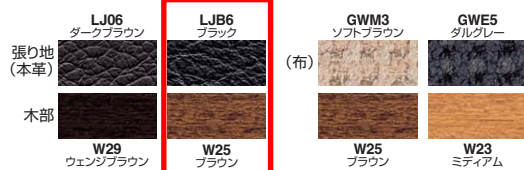

MRA-3M W35LP061
(木部/ブラウン色)

MRA-1M W35LP111
(木部/ブラウン色)

テーブル・サイドボードはP.605を、このほかのシーン画像はデジタル版P.977をごらんください。

イス4点 合計価格(単) **¥984,000**

カラーサンプル

張り地(本革)

(エコPVCレザー)

木部

外寸法/W500×D500×H390

CE-175W23GWE5
(木部/ミディアム色)

CE-173W29C LJ06NN
(木部/ウェンジブラウン色)

CE-171W23GWE5
(木部/ミディアム色)

デスク・テーブル・サイドボード・書棚はP.603を、このほかのシーン画像はデジタル版P.977をごらんください。

イス4点 合計価格(単) **¥873,600**

※回転イスはのぞく

カラーサンプル

(イス)
木肘部/ビーチ成型合板、
ポリウレタン塗装
着色仕上げ

※価格はメーカー希望小売価格(税抜)です。消費税、組立・配送費などの諸経費を別途申し受けます。
※納期: 〇/赤文字 3~7日でお届けします。 ◎/青文字 受注生産品です。納期をご確認ください。

ブース
チーム
コミュニ
ケーション
カジュアル
チェア
オフィス
ラウンジ
オフィス
カフェ
DX・ICT
サポート
ワーク
テーブル
デスク・
周辺用品
オフィス
チェア
会議用
イス
会議用
テーブル
黒板・
掲示板
オフィス
アクセサリ
ブランド
コレクション
役員
家具
応接
家具
収納・
保管庫
ロッカー
書架・
ラック
ローパー
ティンション
間仕切り
ロビー
チェア
カウンター
エコロー
製品
教育・文化
施設家具
医療・高齢者
施設家具